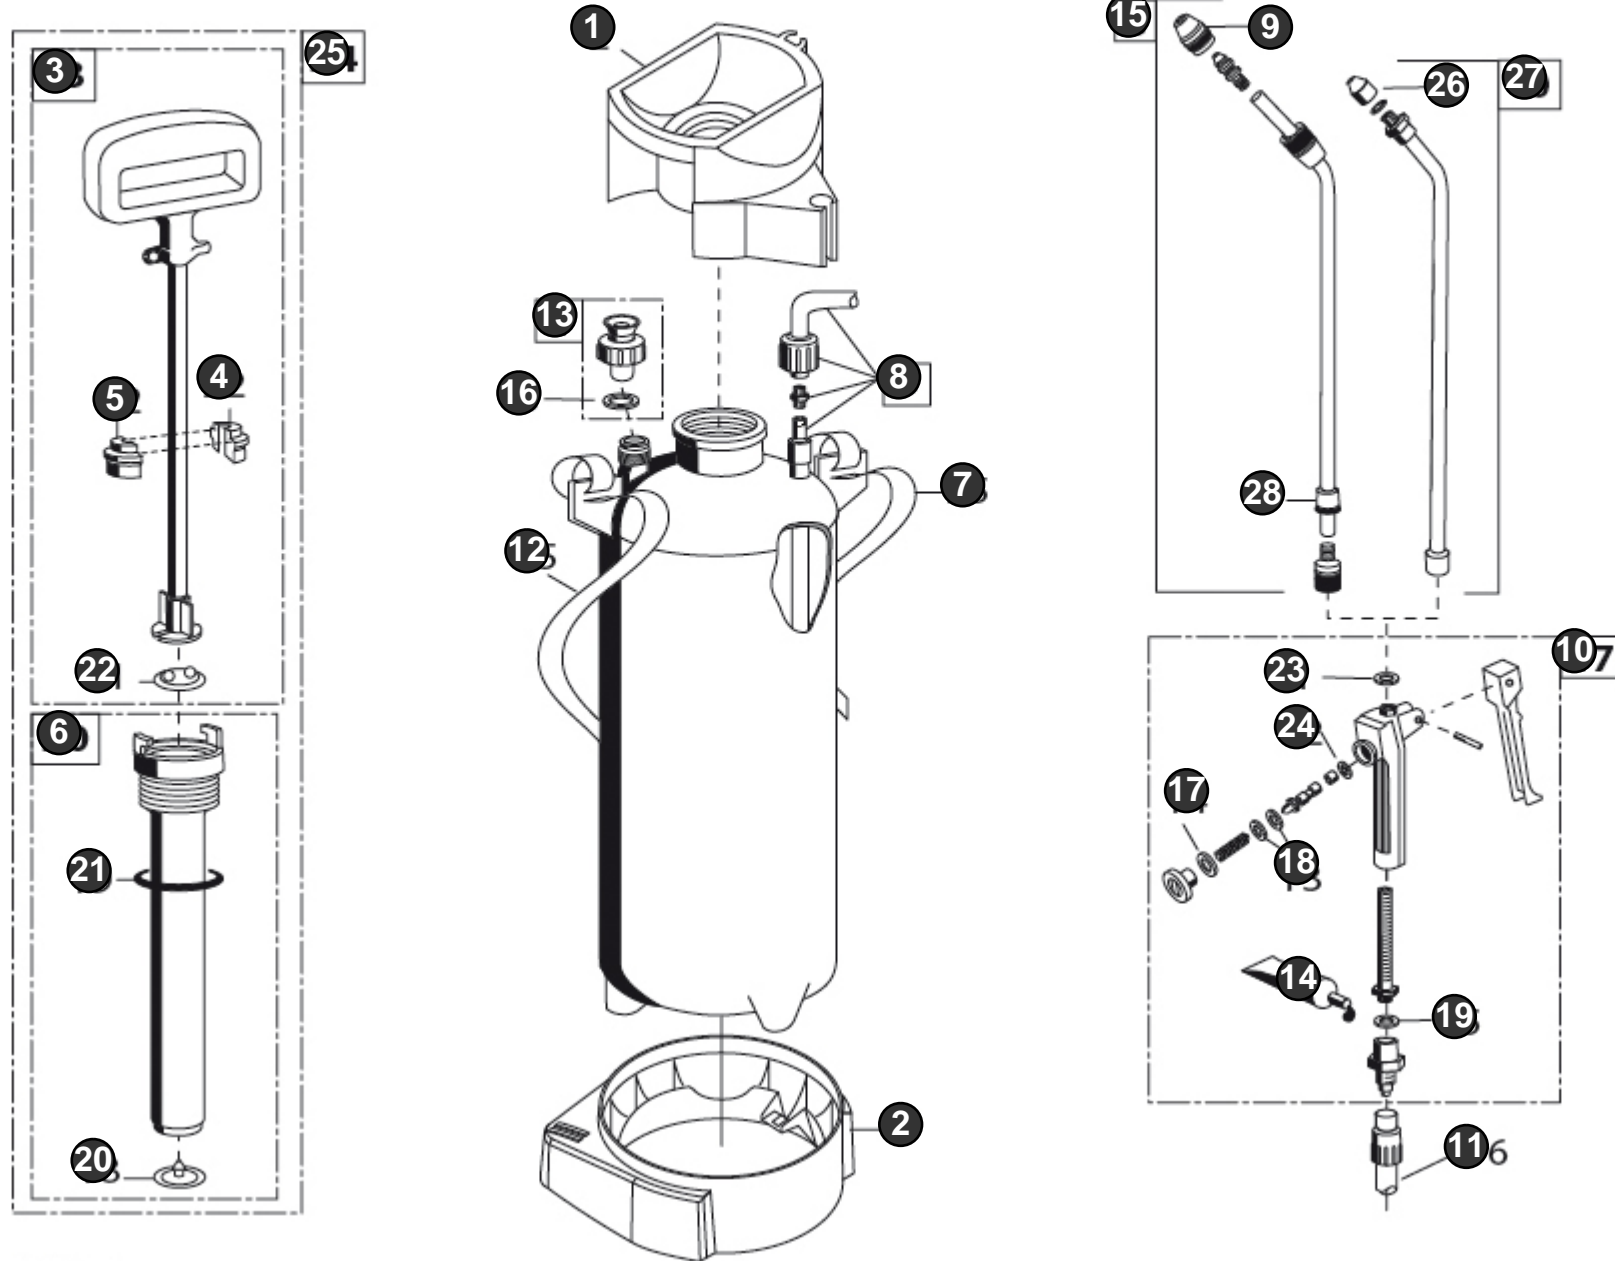

# Pro 8

Art.Nr. 000092.0000

# GLORIA®

Geräte für Haus und Garten

Spezial-Drucksprüher, **ölfest**

Special pressure sprayer, **oil resistant**

Pulvérisateur sous pression spéciale, **résistant a l'huile**

(1/2)

Rif. No	Art.Nr.	Descrizione	Description
1	540521.0000	Imbuto di riempimento	Filling funnel
2	540530.0000	Anello inferiore	Bottom ring
3	727326.0000	Asta della pompa	Pump rod
4, 5	539838.0000	Mezza conchiglia di guida	Guide shell half
6	727325.0000	Alloggiamento della pompa	Pump housing
7, 12	725996.0000	Cinghia di trasporto Numero pezzo sostitutivo: 538685.0000	Carrying strap Replaces part number: 538685.0000
8	726807.0000	Tubo flessibile	Hose line
9	726996.0000	Tappo dell'ugello Numero pezzo sostitutivo: 539360.0000	Nozzle cap Replaces part number: 539360.0000
10	727012.0000	Valvola di plastica ad azione rapida	Plastic quick-acting valve
11	532550.0000	Tubo spray Tubo spray NW 6 x 3 x 1200	Spray Hose Spray hose NW 6 x 3 x 1200
13	727984.0000	Valvola di ventilazione (SB) Valvola di ventilazione (SB)	Ventilating valve (SB) Ventilating valve (SB)
14	728781.0000	Grasso siliconico (SB) Grasso siliconico (SB)	Silicone grease (SB) Silicone grease (SB)
15	727011.0000	Lancia spray Numero pezzo sostitutivo: 726899.0000	Spray lance Replaces part number: 726899.0000
16, 17, 18, 19, 20, 21, 22, 23, 24	728415.0000	Set di sigilli (SB) Numero pezzo sostitutivo: 726920.0000	Seal set (SB) Replaces part number: 726920.0000
25	728168.0000	Pompa	Pump
26	601900.0000	Ugello in ottone	Brass nozzle
27	726357.0000	Lancia spray	Spray lance
28	539358.0000	Dado di accoppiamento	Coupling nut