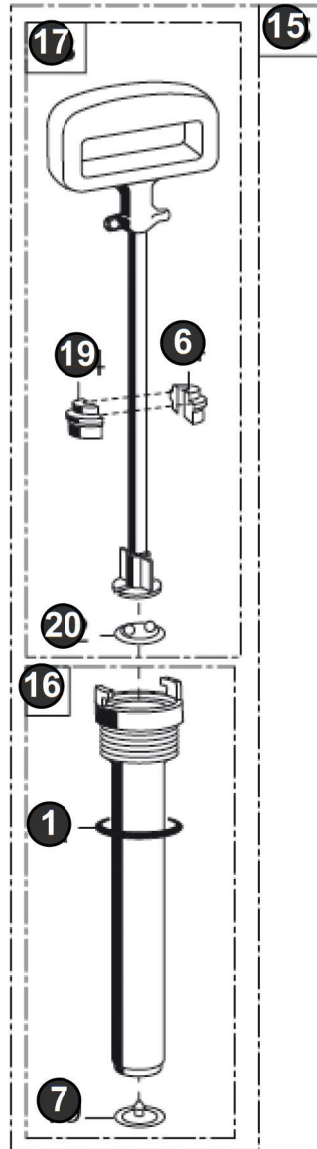

Spezial-Drucksprüher, **ölfest**

Special pressure sprayer, **oil resistant**

Pulvérisateur sous pression spéciale, **résistant à l'huile**

Bild Nr. Ref. No.	Art.Nr. Part No.	Beschreibung	Description
1, 2, 7, 20, 21, 22, 23, 24, 34	728415.0000	Satz Dichtungen (SB) Ersatzteil für Artikel-Nr.: 726920.0000	Seal set (SB) Replaces part number: 726920.0000
2	541053.0000	Schlauchanschlussstück Ersatzteil für Artikel-Nr.: 508390.0000	Hose adapter Replaces part number: 508390.0000
3	532550.0000	Spritzschlauch Spritzschlauch NW 6 x 3 x 1200 lg	Spray Hose Spray hose NW 6 x 3 x 1200
4, 5	521400.0000	Schlauchanschlussmutter	Hose terminal nut
6, 19	539838.0000	Führungsschalenhälfte	Guide shell half
8	540298.0000	Einfülltrichter	Filling funnel
9	539361.0000	Drallkörper	Turn body
10, 18	509280.0000	Tragriemen	Carrying strap
11	727011.0000	Sprühlanze Ersatzteil für Artikel-Nr.: 726899.0000	Spray lance Replaces part number: 726899.0000
12	728651.0000	Entlüftungsventil - ölfest Ersatzteil für Artikel-Nr.: 726360.0000	Ventilating valve (oil-proof) Replaces part number: 726360.0000
13	726996.0000	Düse Ersatzteil für Artikel-Nr.: 539360.0000	Nozzle cap Replaces part number: 539360.0000
14	727012.0000	Kunststoff-Schnellschlussventil	Plastic quick-acting valve
15	727777.0000	Pumpe Ersatzteil für Artikel-Nr.: 727281.0000	Pump Replaces part number: 727281.0000
16	727325.0000	Pumpengehäuse	Pump housing
17	727326.0000	Pumpengestänge	Pump rod
25	715440.0000	Steigleitung	Stand pipe
26	726806.0000	Schlauchleitung	Hose line
27	726818.0000	Schlauchanschlussstülle	Hose adapter
28	513340.0000	Filtersieb Filtersieb	Sieve
29	612071.0000	Ventilfeder Ventilfeder	Valve spring