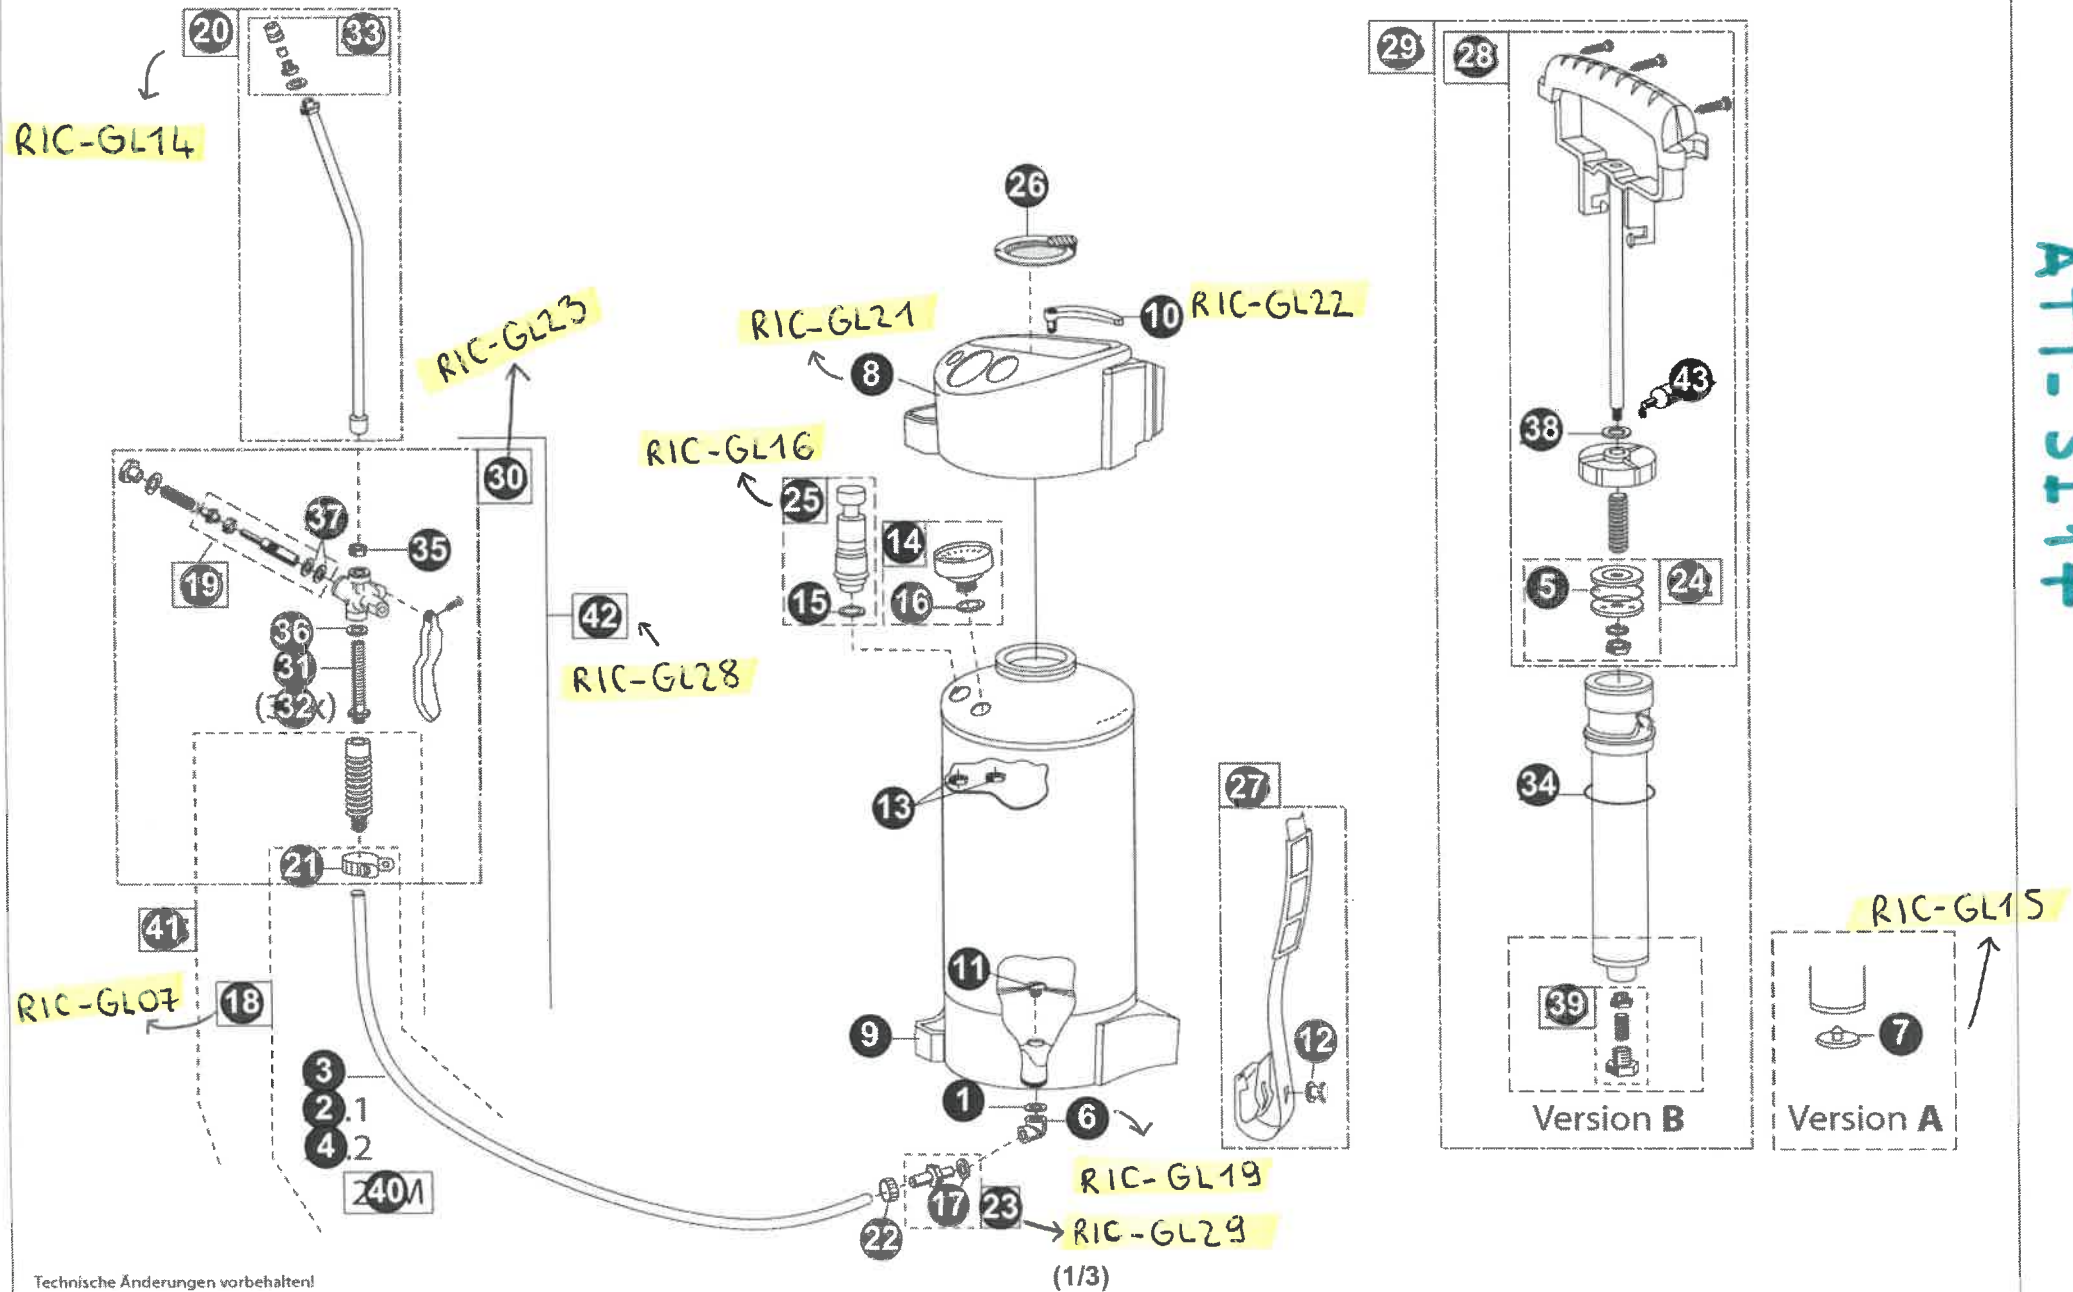

505 T Profiline

Art.Nr. 000506.0000

Hochleistungssprühgeräte
High-performance sprayer
Pulvérisateur à grand redement

GLORIA
Geräte für Haus und Garten

ATT-SI17