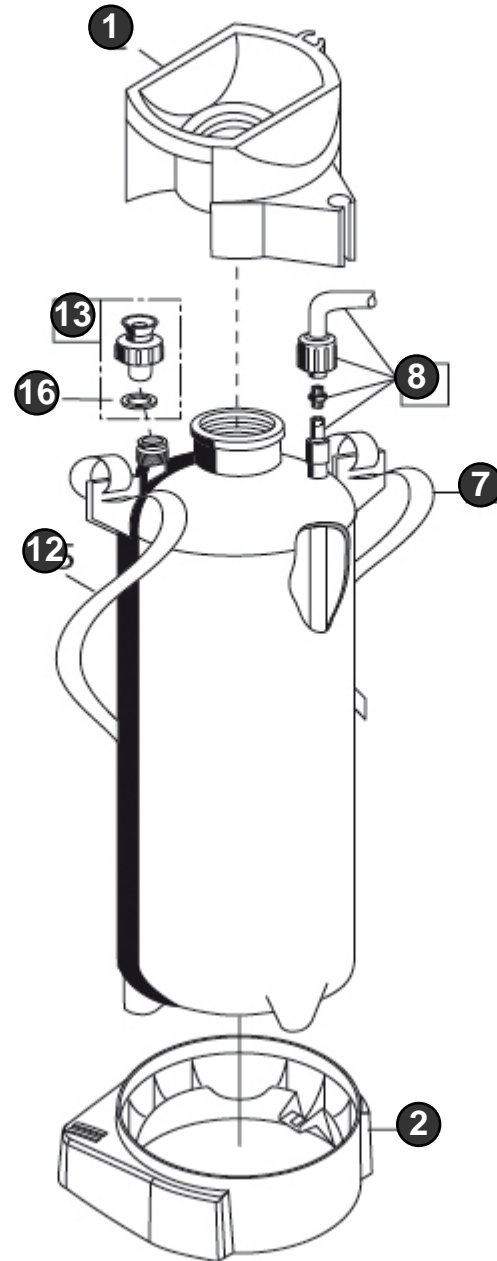

Pro 8

Art.Nr. 000092.0000

GLORIA®

Geräte für Haus und Garten

Spezial-Drucksprüher, **ölfest**

Special pressure sprayer, **oil resistant**

Pulvérisateur sous pression spéciale, **résistant a l'huile**