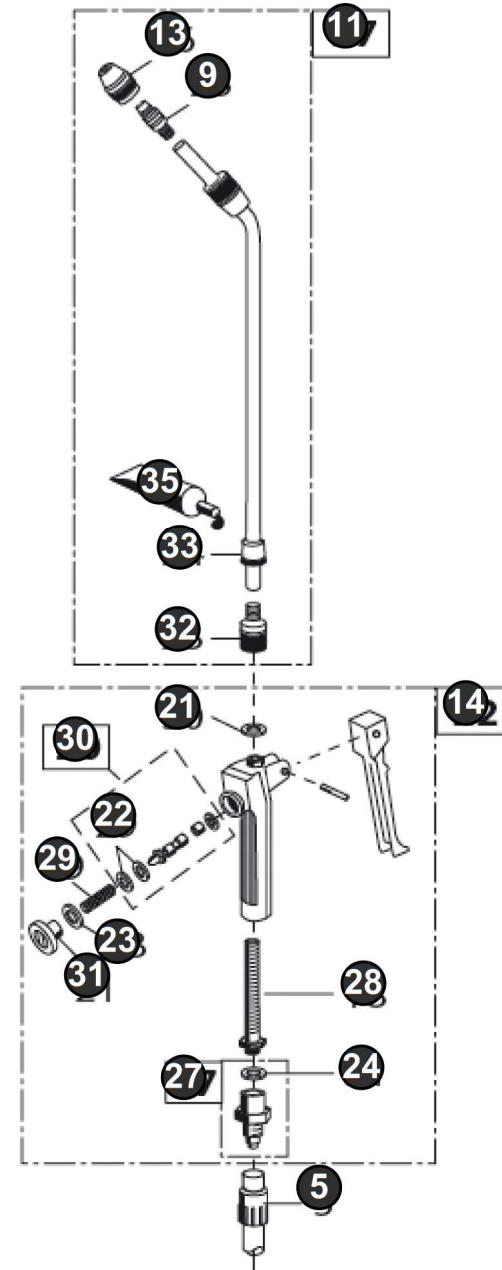

Pro 5

Art.Nr. 000081.0725

GLORIA®

Geräte für Haus und Garten

Spezial-Drucksprüher, **ölfest**

Special pressure sprayer, **oil resistant**

Pulvérisateur sous pression spéciale, **résistant à l'huile**

Bild Nr. Ref. No.	Art.Nr. Part No.	Beschreibung	Description
1, 2, 7, 20, 21, 22, 23, 24, 34	728415.0000	Satz Dichtungen (SB) Ersatzteil für Artikel-Nr.: 726920.0000	Seal set (SB) Replaces part number: 726920.0000
2	541053.0000	Schlauchanschlussstück Ersatzteil für Artikel-Nr.: 508390.0000	Hose adapter Replaces part number: 508390.0000
3	532550.0000	Spritzschlauch Spritzschlauch NW 6 x 3 x 1200 lg	Spray Hose Spray hose NW 6 x 3 x 1200
4, 5	521400.0000	Schlauchanschlussmutter	Hose terminal nut
6, 19	539838.0000	Führungsschalenhälfte	Guide shell half
8	540298.0000	Einfülltrichter	Filling funnel
9	539361.0000	Drallkörper	Turn body
10, 18	509280.0000	Tragriemen	Carrying strap
11	727011.0000	Sprühlanze Ersatzteil für Artikel-Nr.: 726899.0000	Spray lance Replaces part number: 726899.0000
12	728651.0000	Entlüftungsventil - ölfest Ersatzteil für Artikel-Nr.: 726360.0000	Ventilating valve (oil-proof) Replaces part number: 726360.0000
13	726996.0000	Düse Ersatzteil für Artikel-Nr.: 539360.0000	Nozzle cap Replaces part number: 539360.0000
14	727012.0000	Kunststoff-Schnellschlussventil	Plastic quick-acting valve
15	727777.0000	Pumpe Ersatzteil für Artikel-Nr.: 727281.0000	Pump Replaces part number: 727281.0000
16	727325.0000	Pumpengehäuse	Pump housing
17	727326.0000	Pumpengestänge	Pump rod
25	715440.0000	Steigleitung	Stand pipe
26	726806.0000	Schlauchleitung	Hose line
27	726818.0000	Schlauchanschlussstülle	Hose adapter
28	513340.0000	Filtersieb Filtersieb	Sieve
29	612071.0000	Ventilfeder Ventilfeder	Valve spring