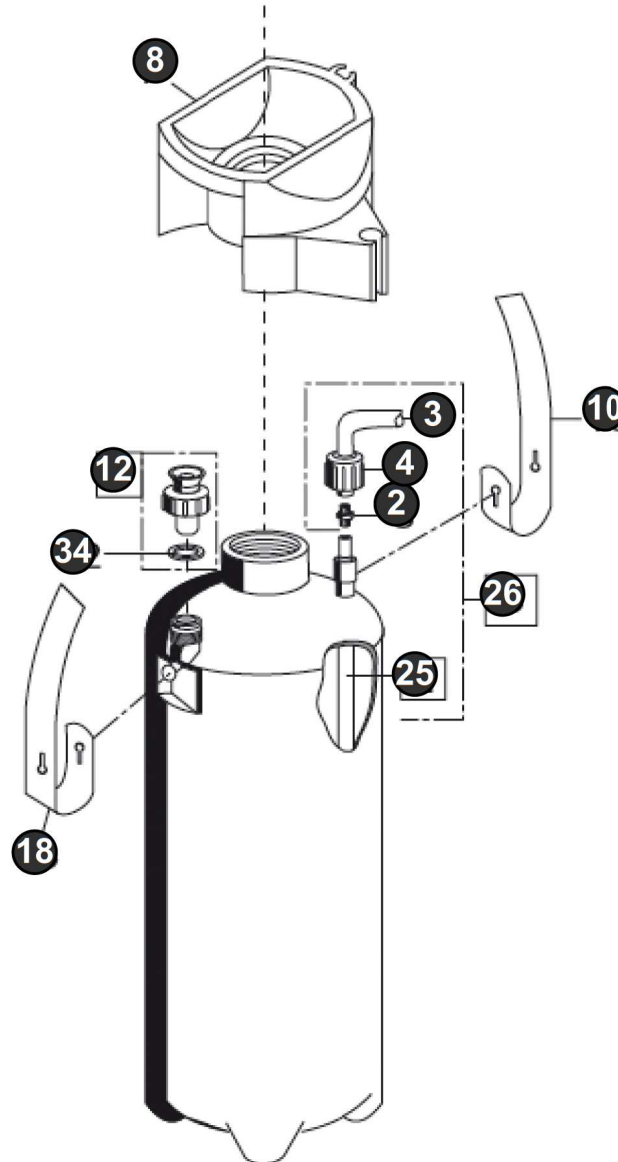

Pro 5

Art.Nr. 000081.0725

GLORIA®

Geräte für Haus und Garten

Spezial-Drucksprüher, **ölfest**

Special pressure sprayer, **oil resistant**

Pulvérisateur sous pression spéciale, **résistant à l'huile**

Bild Nr. Ref. No.	Art.Nr. Part No.	Beschreibung	Description
1, 2, 7, 20, 21, 22, 23, 24, 34	728415.0000	Satz Dichtungen (SB) Ersatzteil für Artikel-Nr.: 726920.0000	Seal set (SB) Replaces part number: 726920.0000
2	541053.0000	Schlauchanschlussstück Ersatzteil für Artikel-Nr.: 508390.0000	Hose adapter Replaces part number: 508390.0000
3	532550.0000	Spritzschlauch Spritzschlauch NW 6 x 3 x 1200 lg	Spray Hose Spray hose NW 6 x 3 x 1200
4, 5	521400.0000	Schlauchanschlussmutter	Hose terminal nut
6, 19	539838.0000	Führungsschalenhälfte	Guide shell half
8	540298.0000	Einfülltrichter	Filling funnel
9	539361.0000	Drallkörper	Turn body
10, 18	509280.0000	Tragriemen	Carrying strap
11	727011.0000	Sprühlanze Ersatzteil für Artikel-Nr.: 726899.0000	Spray lance Replaces part number: 726899.0000
12	728651.0000	Entlüftungsventil - ölfest Ersatzteil für Artikel-Nr.: 726360.0000	Ventilating valve (oil-proof) Replaces part number: 726360.0000
13	726996.0000	Düse Ersatzteil für Artikel-Nr.: 539360.0000	Nozzle cap Replaces part number: 539360.0000
14	727012.0000	Kunststoff-Schnellschlussventil	Plastic quick-acting valve
15	727777.0000	Pumpe Ersatzteil für Artikel-Nr.: 727281.0000	Pump Replaces part number: 727281.0000
16	727325.0000	Pumpengehäuse	Pump housing
17	727326.0000	Pumpengestänge	Pump rod
25	715440.0000	Steigleitung	Stand pipe
26	726806.0000	Schlauchleitung	Hose line
27	726818.0000	Schlauchanschlussstülle	Hose adapter
28	513340.0000	Filtersieb Filtersieb	Sieve
29	612071.0000	Ventilfeder Ventilfeder	Valve spring