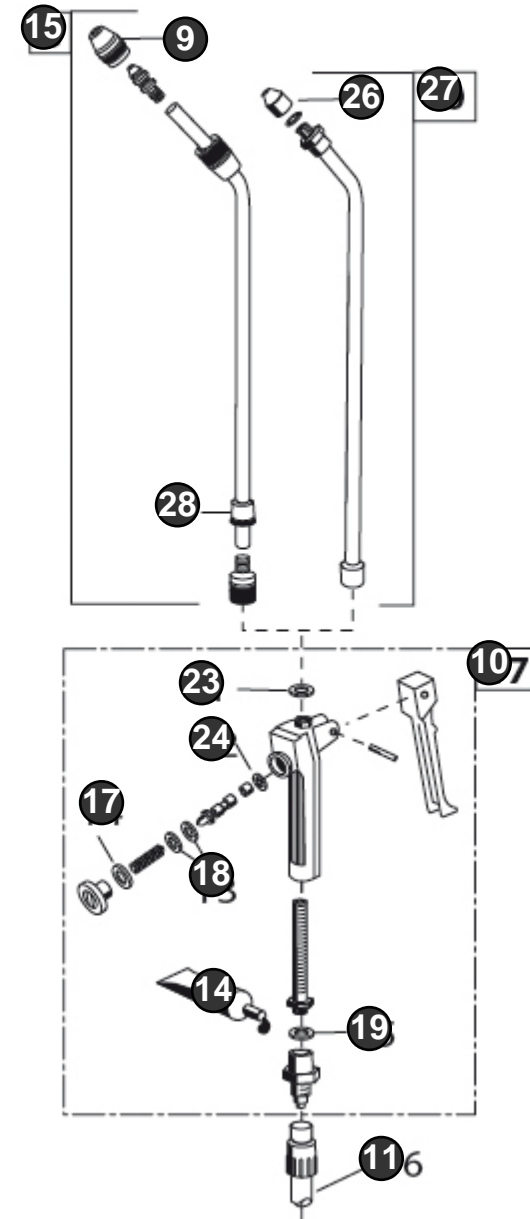

Pro 8

Art.Nr. 000092.0000

GLORIA®

Geräte für Haus und Garten

Spezial-Drucksprüher, **ölfest**

Special pressure sprayer, **oil resistant**

Pulvérisateur sous pression spéciale, **résistant a l'huile**