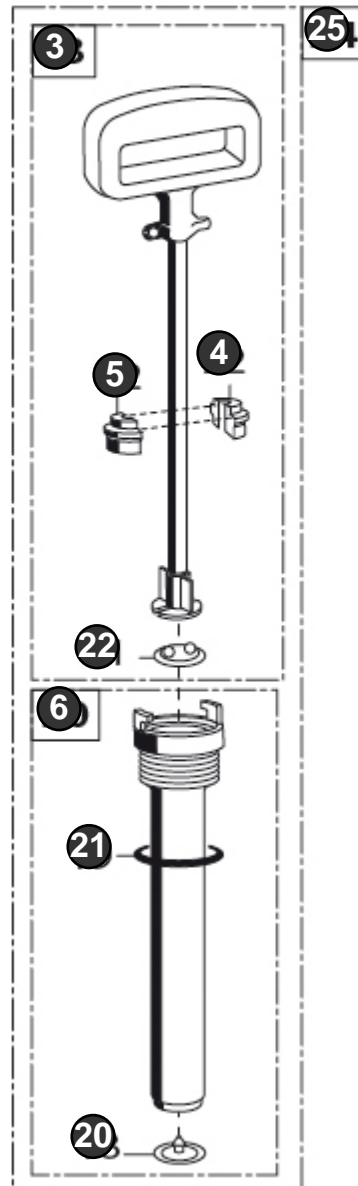

Pro 8

Art.Nr. 000092.0000

GLORIA®

Geräte für Haus und Garten

Spezial-Drucksprüher, **ölfest**

Special pressure sprayer, **oil resistant**

Pulvérisateur sous pression spéciale, **résistant a l'huile**